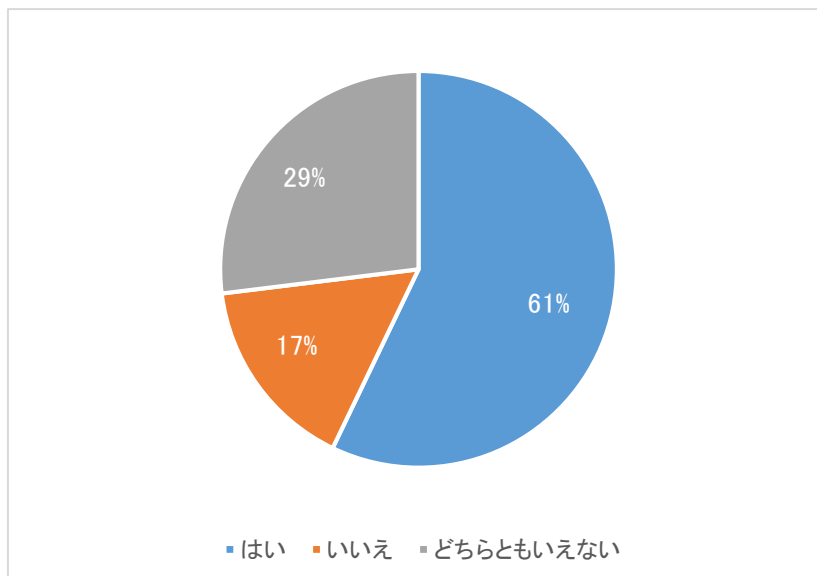

問3 将来、選挙に行きますか 95名回答

- ・はい 54名
- ・いいえ 9名
- ・わからない 32名

問 3-2 その理由は

- ・めんどくさい。何をしなくても決まる
- ・若者で行く人が少ない
- ・若者の意見が少ない
- ・選挙についてよくわからない 2名
- ・「投票した」という後ろ盾があれば
- ・入れたいと思う人がわからない
- ・会場に足を運ぶのが面倒
- ・その時のことがわからない 3名
- ・職場が行けと言ったら行く
- ・気分による
- ・義務だと思っている
- ・自分の意見を反映してくれる
- ・自分の市に関係あることだから
- ・お金を取られていると聞いた
- ・投票仕様が面倒
- ・一応
- ・日本の将来のため
- ・なんとなく行った方がいいのかなあ
- ・興味があるから
- ・行ってみたい
- ・人々が頑張って得た権利
- ・すでに行ったことがある
- ・一票は大切
- ・日本をよくするため
- ・自分の1票で当選する候補者が変わる
- ・自分が良いと思う人が国の代表になってほしい
- ・一度は経験してみたい
- ・選挙に向き合いたい
- ・行きたい 2名
- ・なんとなく
- ・自分たちの代表を決めるので
- ・真剣に取り組みたい
- ・政治に文句が言える
- ・大事だから 4名
- ・若者が選挙に行かなければ高齢者優先になる
- ・若者の意見を通したい
- ・権利があるなら行った方がよい

- ・行けと言われるので
- ・日本の将来がかかっている 2名
- ・やらないとダメそう
- ・自分の未来が開かれる
- ・若い人の意見を取り入れてほしい
- ・少しでも自分の意見が反映される
- ・今の政治が終わっているので

問4 あなたの住んでいる街は暮らしやすいと感じますか。

- ・はい 53名
- ・いいえ 9名
- ・どちらともいえない 25名

問5-1 網走の街で良くなってほしいと感じる分野はどれですか(複数回答可)205回答