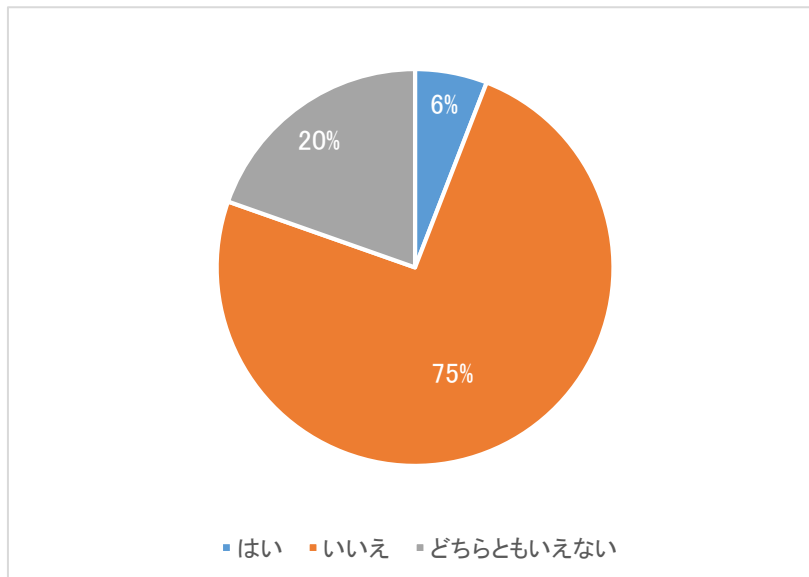

網走桂陽高校事前アンケート結果

問1 あなたの居住地は 111名回答

・網走	92名
・大空町	6名
・大空町女満別	3名
・大空町東藻琴	2名
・斜里町	5名
・美幌町	2名
・小清水町	1名

問2 市議会議員、町村議会議員は身近ですか 102回答

・はい	6名
・いいえ	76名
・どちらともいえない	20名

問2-1 その理由は？

・よく知らない	
・会話する機会がない	3名
・直接会ったりいたりしない人物	
・誰も知らない	
・かわりがない	8名
・身近だと思えない	4名
・美幌町に住んでいるため	
・困ることがない	

- ・身近と思わない
- ・初めて聞いた言葉 興味がない
- ・あまり聞いたことがない
- ・卒業式やベントで出ていることがある
- ・ボートの遠征で来てくれた
- ・親が知り合いだから
- ・市議会が何かよく理解できない
- ・話題に出てこない
- ・成人になっていない
- ・何をしているのかよくわからない
- ・一度も見たことがない
- ・知らない 3名
- ・あまり見ない 2名
- ・そこに関わる人と会う機会がない
- ・身近じゃない
- ・知り合いがいるがよくわからない
- ・かかわりがいい 2名
- ・転校生で網走にうとい
- ・よく名前を聞くから
- ・課題研究でお世話になっている。

問3 将来、選挙に行きますか 95名回答

- ・はい 54名
- ・いいえ 9名
- ・わからない 32名

問 3-2 その理由は

- ・めんどくさい。何をしなくても決まる
- ・若者で行く人が少ない
- ・若者の意見が少ない
- ・選挙についてよくわからない 2名
- ・「投票した」という後ろ盾があれば
- ・入れたいと思う人がわからない
- ・会場に足を運ぶのが面倒
- ・その時のことがわからない 3名
- ・職場が行けと言ったら行く
- ・気分による
- ・義務だと思っている
- ・自分の意見を反映してくれる
- ・自分の市に関係あることだから
- ・お金を取られていると聞いた
- ・投票仕様が面倒
- ・一応
- ・日本の将来のため
- ・なんとなく行った方がいいのかなあ
- ・興味があるから
- ・行ってみたい
- ・人々が頑張って得た権利
- ・すでに行ったことがある
- ・一票は大切
- ・日本をよくするため
- ・自分の1票で当選する候補者が変わる
- ・自分が良いと思う人が国の代表になってほしい
- ・一度は経験してみたい
- ・選挙に向き合いたい
- ・行きたい 2名
- ・なんとなく
- ・自分たちの代表を決めるので
- ・真剣に取り組みたい
- ・政治に文句が言える
- ・大事だから 4名
- ・若者が選挙に行かなければ高齢者優先になる
- ・若者の意見を通したい
- ・権利があるなら行った方がよい