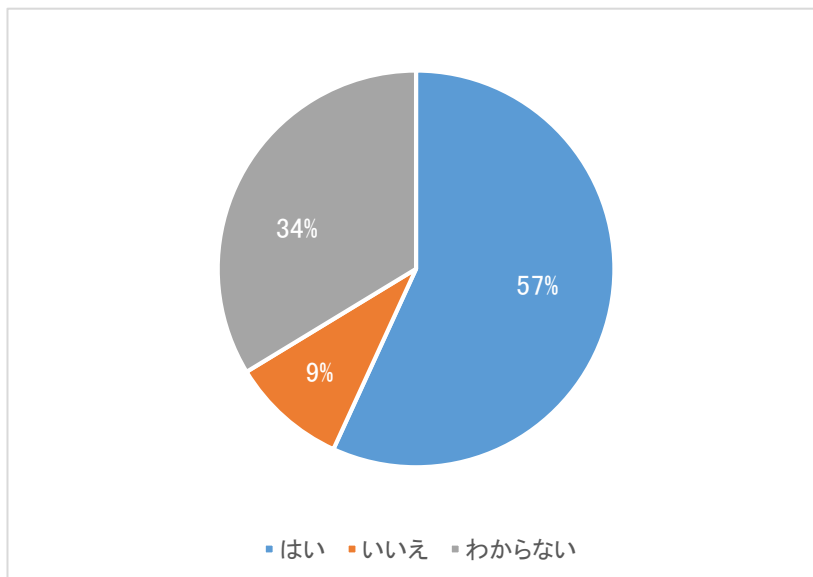

網走桂陽高校事前アンケート結果

問1 あなたの居住地は 111名回答

・網走	92名
・大空町	6名
・大空町女満別	3名
・大空町東藻琴	2名
・斜里町	5名
・美幌町	2名
・小清水町	1名

問2 市議会議員、町村議会議員は身近ですか 102回答

・はい	6名
・いいえ	76名
・どちらともいえない	20名

問2-1 その理由は？

・よく知らない	
・会話する機会がない	3名
・直接会ったりいたりしない人物	
・誰も知らない	
・かわりがない	8名
・身近だと思えない	4名
・美幌町に住んでいるため	
・困ることがない	

- ・身近と思わない
- ・初めて聞いた言葉 興味がない
- ・あまり聞いたことがない
- ・卒業式やベントで出ていることがある
- ・ボートの遠征で来てくれた
- ・親が知り合いだから
- ・市議会が何かよく理解できない
- ・話題に出てこない
- ・成人になっていない
- ・何をしているのかよくわからない
- ・一度も見たことがない
- ・知らない 3名
- ・あまり見ない 2名
- ・そこに関わる人と会う機会がない
- ・身近じゃない
- ・知り合いがいるがよくわからない
- ・かかわりがいい 2名
- ・転校生で網走にうとい
- ・よく名前を聞くから
- ・課題研究でお世話になっている。

問3 将来、選挙に行きますか 95名回答

- ・はい 54名
- ・いいえ 9名
- ・わからない 32名

問 3-2 その理由は

- ・めんどくさい。何をしなくても決まる
- ・若者で行く人が少ない
- ・若者の意見が少ない
- ・選挙についてよくわからない 2名
- ・「投票した」という後ろ盾があれば
- ・入れたいと思う人がわからない
- ・会場に足を運ぶのが面倒
- ・その時のことがわからない 3名
- ・職場が行けと言ったら行く
- ・気分による
- ・義務だと思っている
- ・自分の意見を反映してくれる
- ・自分の市に関係あることだから
- ・お金を取られていると聞いた
- ・投票仕様が面倒
- ・一応
- ・日本の将来のため
- ・なんとなく行った方がいいのかなあ
- ・興味があるから
- ・行ってみたい
- ・人々が頑張って得た権利
- ・すでに行ったことがある
- ・一票は大切
- ・日本をよくするため
- ・自分の1票で当選する候補者が変わる
- ・自分が良いと思う人が国の代表になってほしい
- ・一度は経験してみたい
- ・選挙に向き合いたい
- ・行きたい 2名
- ・なんとなく
- ・自分たちの代表を決めるので
- ・真剣に取り組みたい
- ・政治に文句が言える
- ・大事だから 4名
- ・若者が選挙に行かなければ高齢者優先になる
- ・若者の意見を通したい
- ・権利があるなら行った方がよい